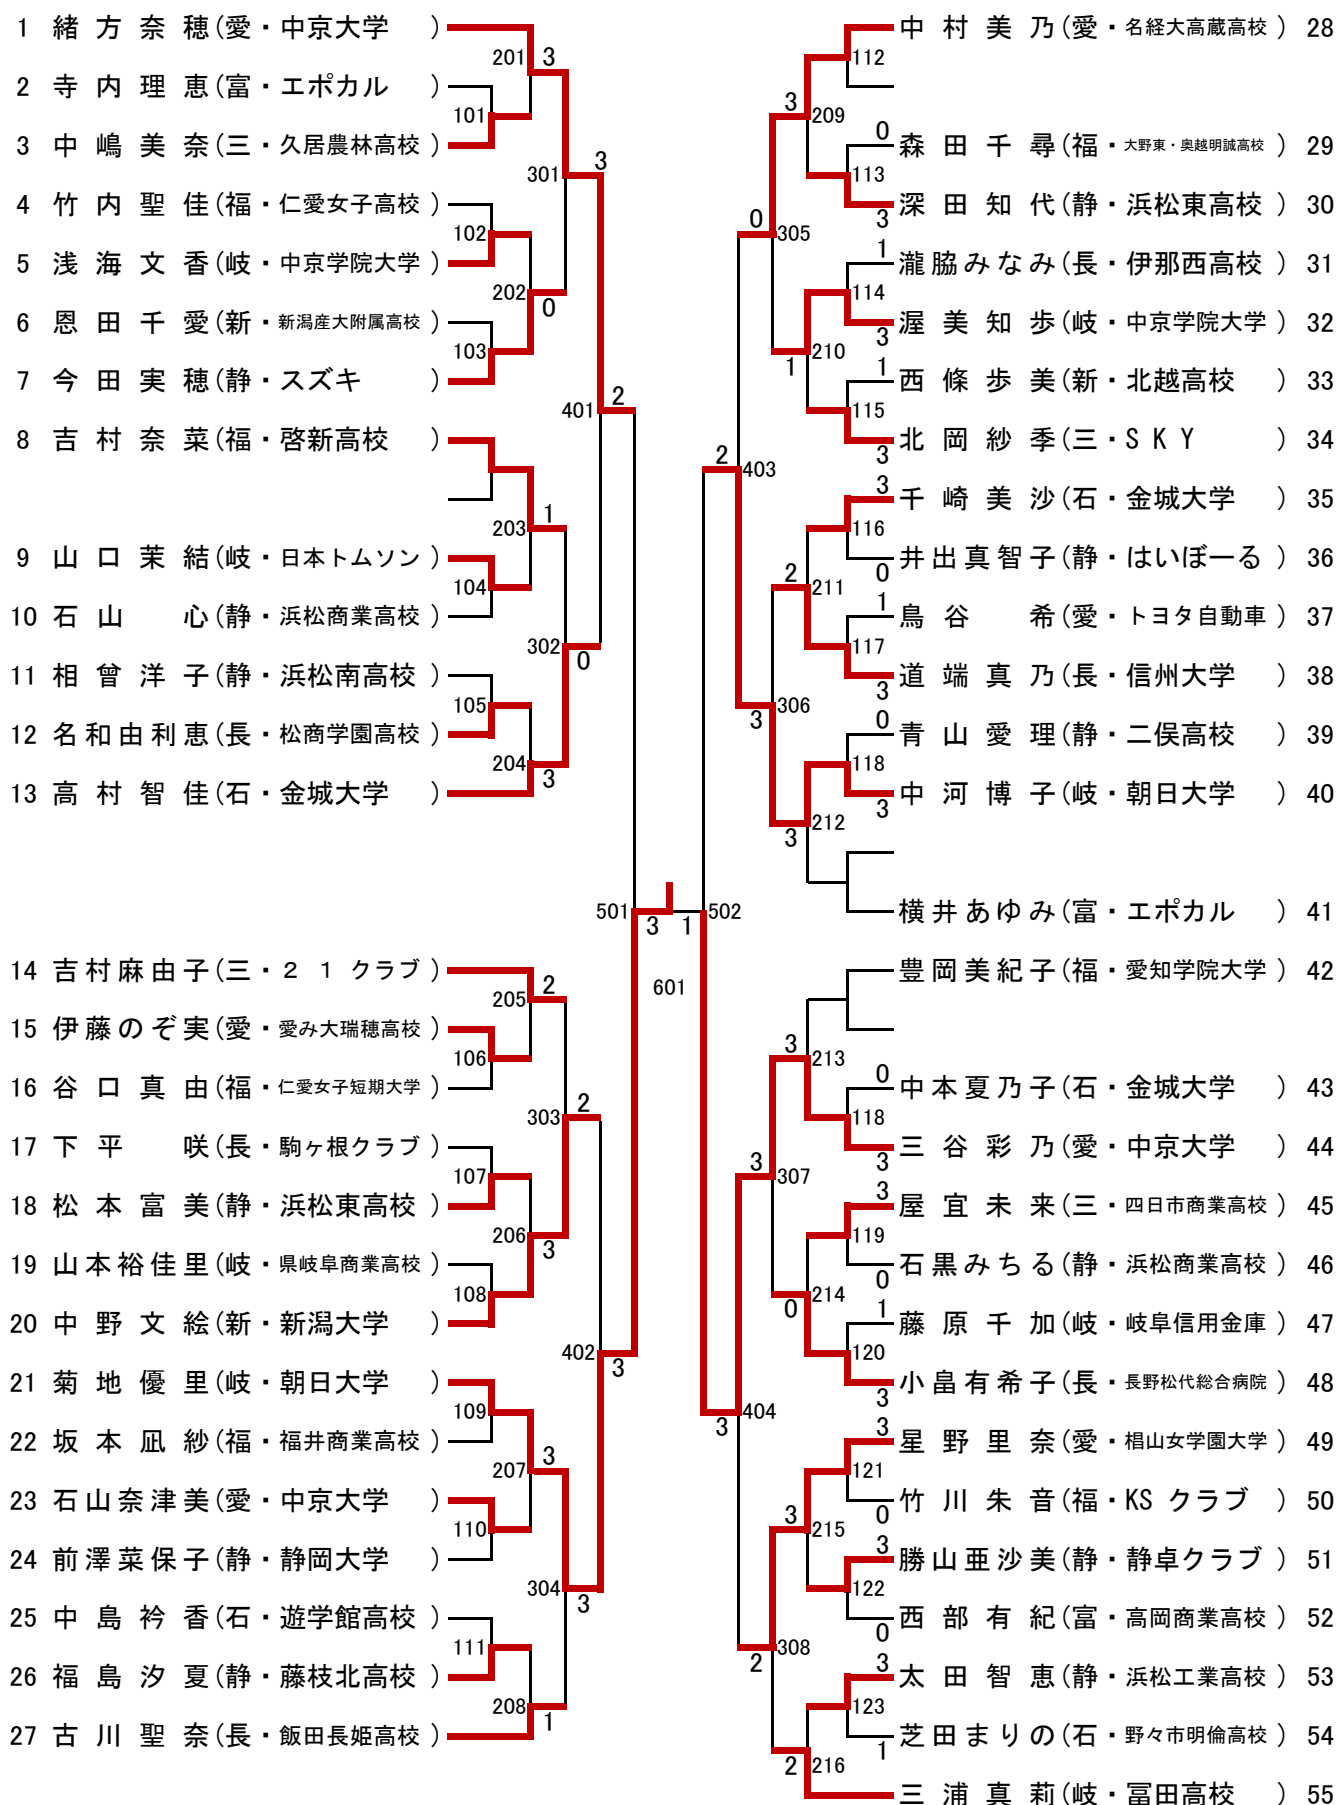

女子シングルス【WS】(1)

女子シングルス【WS】(2)

女子シングルス【WS】(3)

女子シングルス【WS】(4)

一般の部ベスト16でした。応援ありがとうございました。