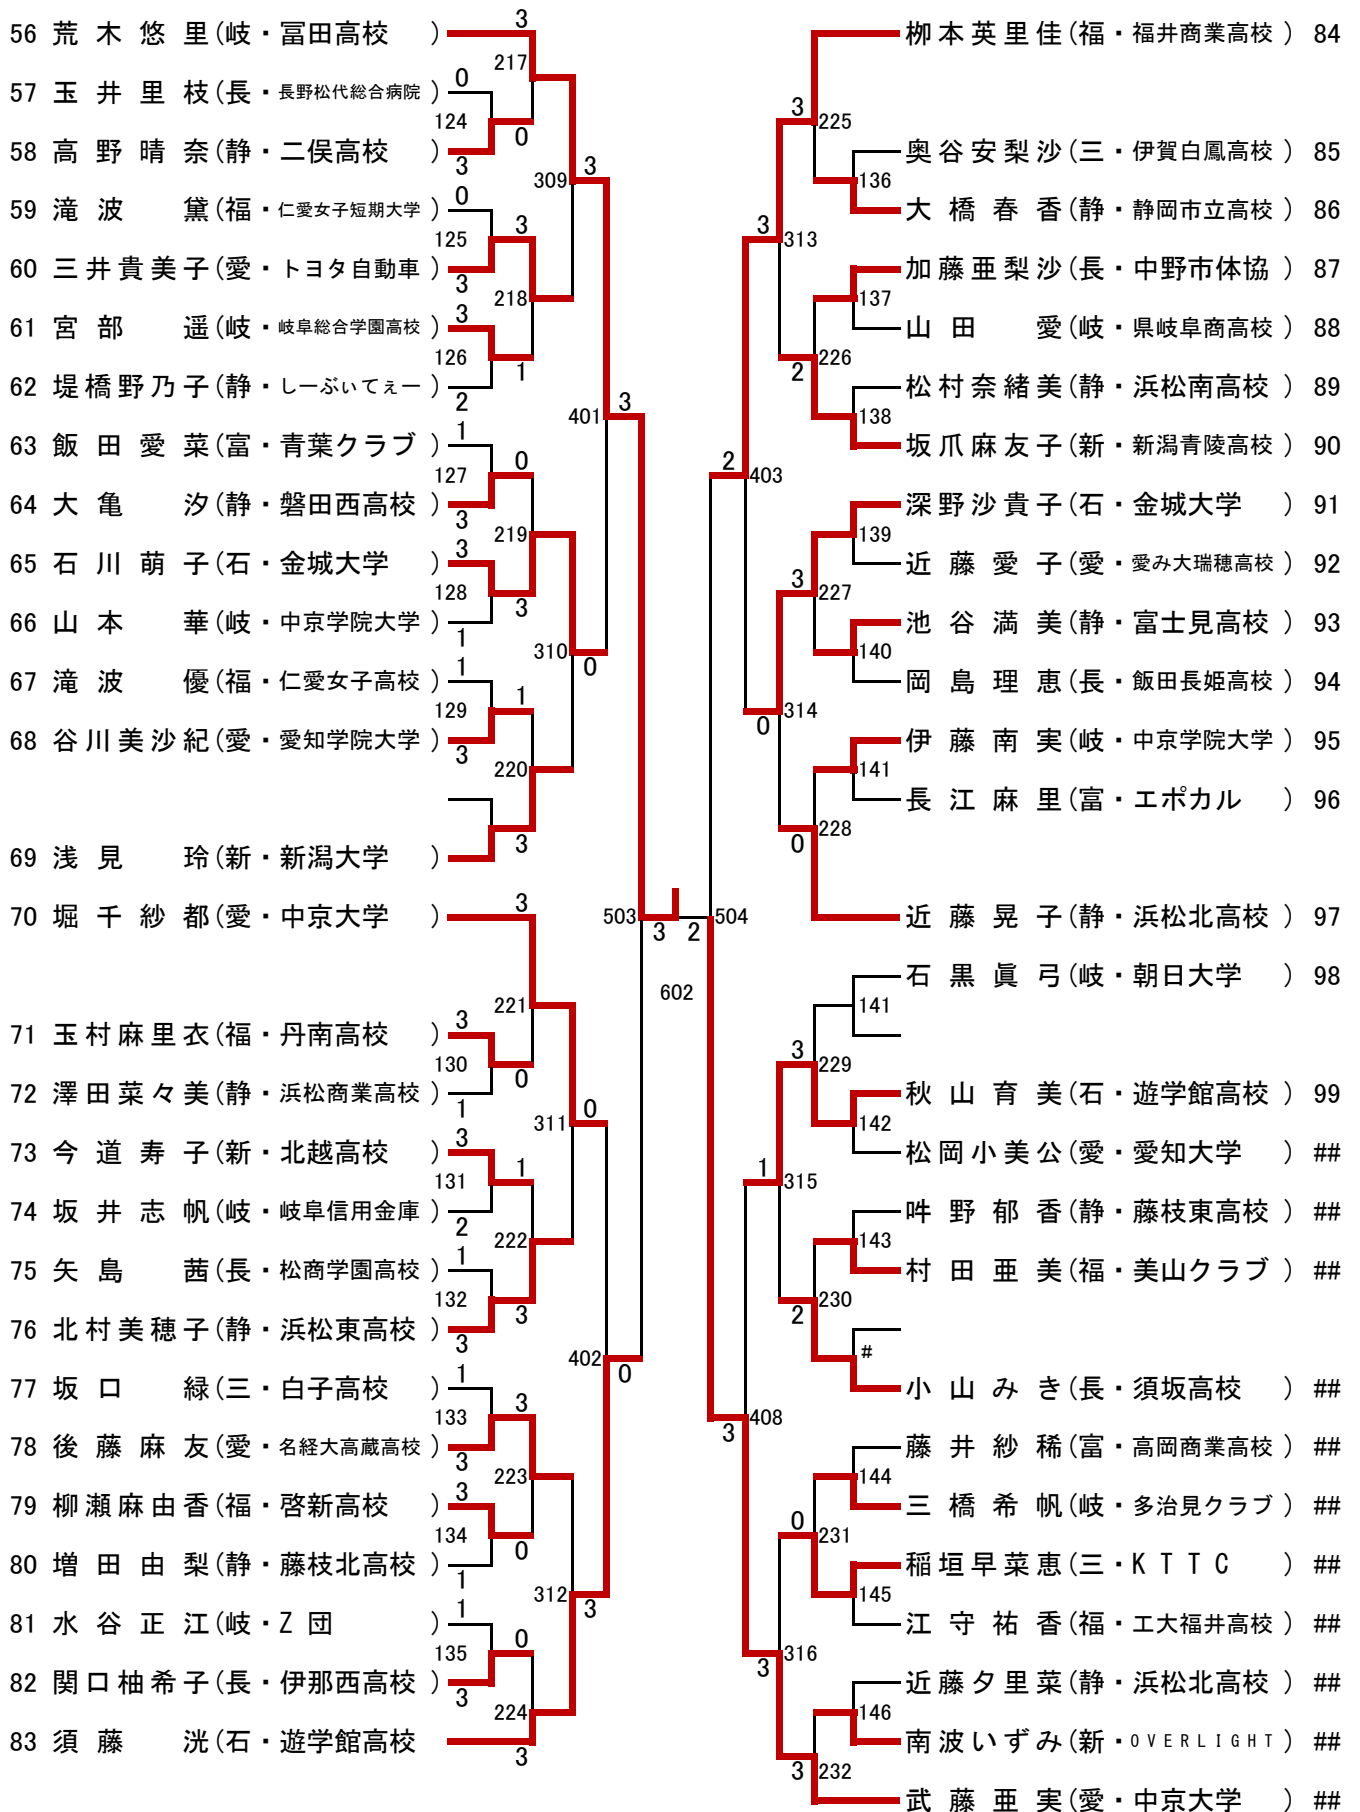

女子シングルス【WS】(1)

女子シングルス【WS】(2)

女子シングルス【WS】(3)

女子シングルス【WS】(4)

一般の部ベスト16でした。応援ありがとうございました。